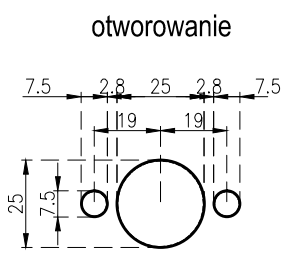

W zestawie:

- 2x rękojeść zespolona z maskownicą (1)
- 2x rozeta montażowa (2) - trzpień (3)
- 2x śruba imbusowa (4) - 2x śruba M4x50mm
- zestaw wkrętów do drewna - klucz imbusowy 3mm

enger	ENGERR Robert Kwiecień, ul. Zagrody 25, 32-200 Miechów tel. 41 389 01 03 biuro@enger.pl		
	Producent	ENGERR	Kraj pochodzenia
Artykuł	Kłamka NIVA Q 7S		06.10.2019
Rys.1	Widoki		Skala 1:2

Uwaga: przed montażem należy sprawdzić zgodność otworowania z zamkiem drzwiowym; podane średnice otworów montażowych zwiększono o 0,50mm tolerancji

- W zestawie:
- 2x rękojeść zespolona z maskownicą (1)
 - 2x rozeta montażowa (2) - trzpień (3)
 - 2x śruba imbusowa (4)
 - 2x śruba M4x50mm
 - zestaw wkrętów do drewna
 - klucz imbusowy 3mm