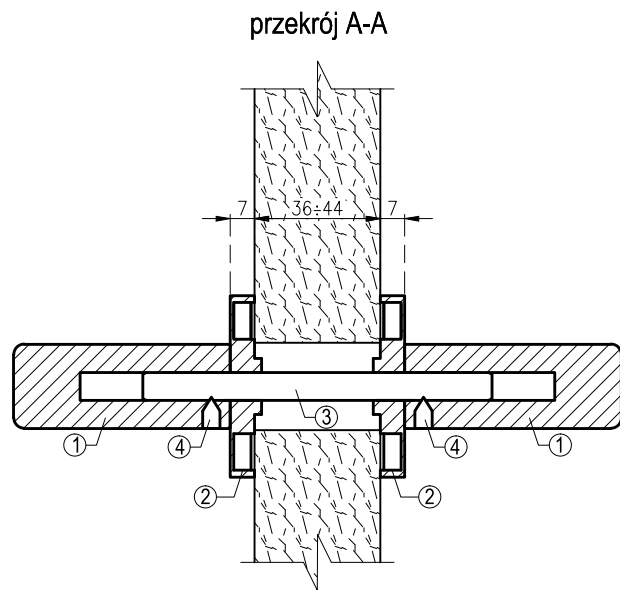

W zestawie:

- 2x rękojeść zespolona z maskownicą (1)
- 2x rozeta montażowa (2) - trzpień (3)
- 2x śruba imbusowa (4) - 2x śruba M4x50mm
- zestaw wkrętów do drewna - klucz imbusowy 3mm

enger	ENGERR Robert Kwiecień, ul. Zagrody 25, 32-200 Miechów tel. 41 389 01 03 biuro@enger.pl		
	Producent	ENGERR	Kraj pochodzenia
Artykuł	Kłamka NIVA Q 7S		06.10.2019
Rys.1	Widoki		Skala 1:2

Uwaga: przed montażem należy sprawdzić zgodność otworowania z zamkiem drzwiowym; podane średnice otworów montażowych zwiększono o 0,50mm tolerancji

- W zestawie:
- 2x rękojeść zespolona z maskownicą (1)
 - 2x rozeta montażowa (2) - trzpień (3)
 - 2x śruba imbusowa (4)
 - 2x śruba M4x50mm
 - zestaw wkrętów do drewna
 - klucz imbusowy 3mm