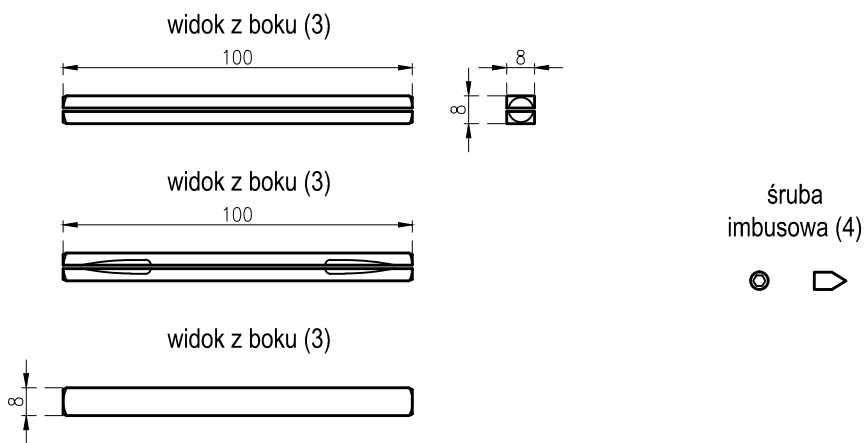

W zestawie:

- 2x rękojeść zespolona z maskownicą (1)
- 2x rozeta montażowa (2) - trzpień (3)
- 2x śruba imbusowa (4) - 2x śruba M4x50mm
- zestaw wkrętów do drewna - klucz imbusowy 3mm

enger	ENGERR Robert Kwiecień, ul. Zagrody 25, 32-200 Miechów tel. 41 389 01 03 biuro@enger.pl		
	Producent	ENGERR	Kraj pochodzenia
Artykuł	Kłamka NIVA Q 7S		06.10.2019
Rys.1	Widoki		Skala 1:2

Uwaga: przed montażem należy sprawdzić zgodność otworowania z zamkiem drzwiowym; podane średnice otworów montażowych zwiększono o 0,50mm tolerancji

- W zestawie:
- 2x rękojeść zespolona z maskownicą (1)
 - 2x rozeta montażowa (2) - trzpień (3)
 - 2x śruba imbusowa (4)
 - 2x śruba M4x50mm
 - zestaw wkrętów do drewna
 - klucz imbusowy 3mm